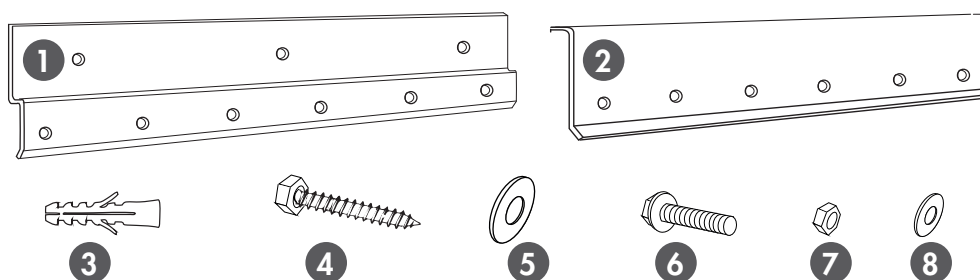

## Ref. 503101 / 503102 / 503103

Klemprofil, Front-Montage / Glissière pour montage frontal / Clamp Bar, front mounting /  
 Klemprofil, frontmontage / Perfil de fijación, montaje frontal

Lieferumfang:  
 Contenu de la livraison:  
 Included in delivery:  
 Pakketinhoud:  
 Volumen de entrega:

	Ref. 503101 (1,15 m)	Ref. 503102 (2,20 m)	Ref. 503103 (2x 1,60 m)
1	1	1	2
2	1	1	2
3	3	5	8
4	3	5	8
5	3	5	8
6	6	11	16
7	6	11	16
8	6	11	16

## Ref. 503111 / 503112 / 503113

Klemprofil, Unten-Montage / Glissière pour montage par le dessous / Clamp Bar, lower-mounting /  
 Klemprofil, ondermontage / Perfil de fijación, montaje desde abajo

Lieferumfang:  
 Contenu de la livraison:  
 Included in delivery:  
 Pakketinhoud:  
 Volumen de entrega:

	Ref. 503111 (0,93 m)	Ref. 503112 (1,98 m)	Ref. 503113 (3,00 m)
1	1	1	1
2	1	1	1
3	3	5	7
4	3	5	7
5	3	5	7
6	5	10	15
7	5	10	15
8	5	10	15

1.

2.