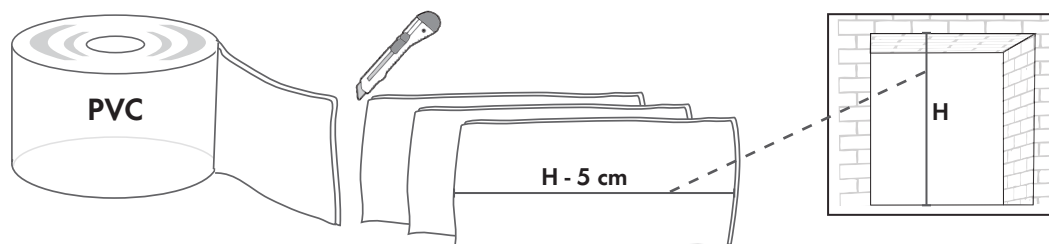

## Ref. 503111 / 503112 / 503113

Klemprofil, Unten-Montage / Glissière pour montage par le dessous / Clamp Bar, lower-mounting /  
 Klemprofil, ondermontage / Perfil de fijación, montaje desde abajo

Lieferumfang:  
 Contenu de la livraison:  
 Included in delivery:  
 Pakketinhoud:  
 Volumen de entrega:

	Ref. 503111 (0,93 m)	Ref. 503112 (1,98 m)	Ref. 503113 (3,00 m)
1	1	1	1
2	1	1	1
3	3	5	7
4	3	5	7
5	3	5	7
6	5	10	15
7	5	10	15
8	5	10	15

1.

2.