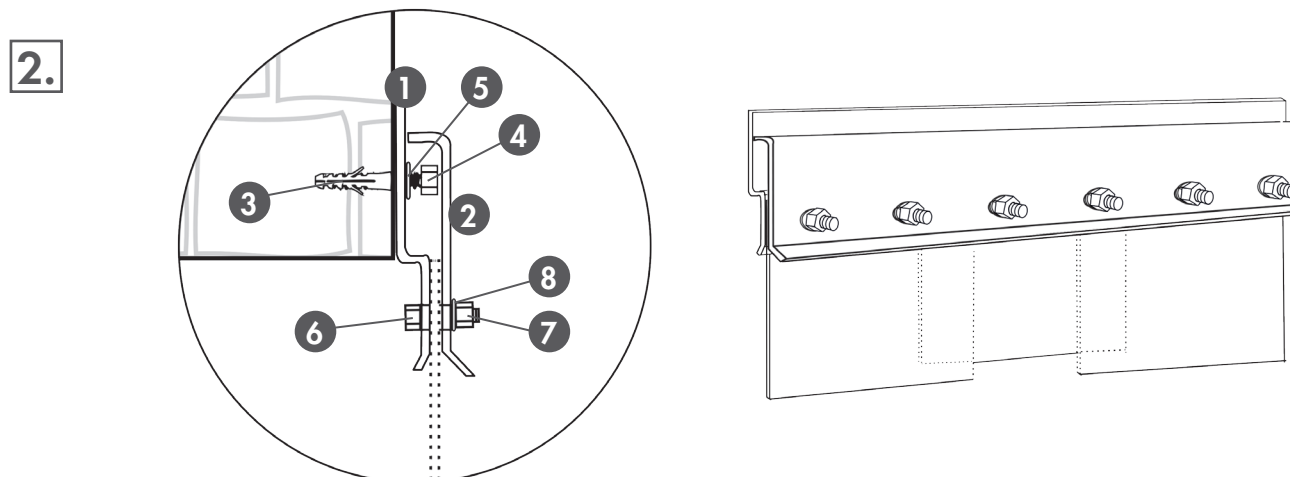

## Ref. 503101 / 503102 / 503103

Klemprofil, Front-Montage / Glissière pour montage frontal / Clamp Bar, front mounting /  
 Klemprofil, frontmontage / Perfil de fijación, montaje frontal

Lieferumfang:  
 Contenu de la livraison:  
 Included in delivery:  
 Pakketinhoud:  
 Volumen de entrega:

	Ref. 503101 (1,15 m)	Ref. 503102 (2,20 m)	Ref. 503103 (2x 1,60 m)
1	1	1	2
2	1	1	2
3	3	5	8
4	3	5	8
5	3	5	8
6	6	11	16
7	6	11	16
8	6	11	16

## Ref. 503111 / 503112 / 503113

Klemprofil, Unten-Montage / Glissière pour montage par le dessous / Clamp Bar, lower-mounting /  
 Klemprofil, ondermontage / Perfil de fijación, montaje desde abajo

Lieferumfang:  
 Contenu de la livraison:  
 Included in delivery:  
 Pakketinhoud:  
 Volumen de entrega:

	Ref. 503111 (0,93 m)	Ref. 503112 (1,98 m)	Ref. 503113 (3,00 m)
1	1	1	1
2	1	1	1
3	3	5	7
4	3	5	7
5	3	5	7
6	5	10	15
7	5	10	15
8	5	10	15

1.

2.