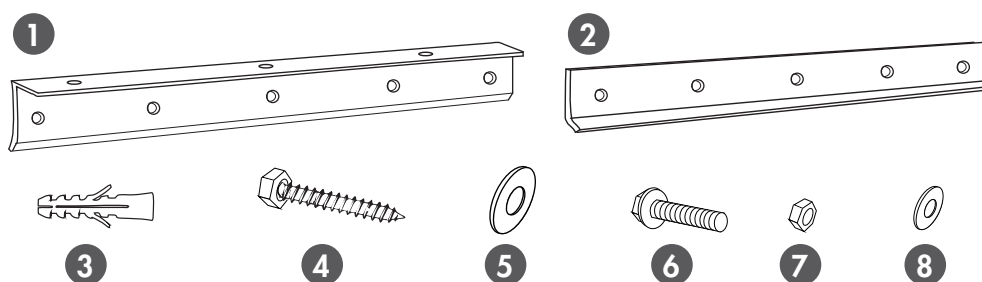

## Ref. 503101 / 503102 / 503103

Klemprofil, Front-Montage / Glissière pour montage frontal / Clamp Bar, front mounting /  
 Klemprofil, frontmontage / Perfil de fijación, montaje frontal

Lieferumfang:  
 Contenu de la livraison:  
 Included in delivery:  
 Pakketinhoud:  
 Volumen de entrega:

	Ref. 503101 (1,15 m)	Ref. 503102 (2,20 m)	Ref. 503103 (2x 1,60 m)
1	1	1	2
2	1	1	2
3	3	5	8
4	3	5	8
5	3	5	8
6	6	11	16
7	6	11	16
8	6	11	16

## Ref. 503111 / 503112 / 503113

Klemprofil, Unten-Montage / Glissière pour montage par le dessous / Clamp Bar, lower-mounting /  
 Klemprofil, ondermontage / Perfil de fijación, montaje desde abajo

Lieferumfang:  
 Contenu de la livraison:  
 Included in delivery:  
 Pakketinhoud:  
 Volumen de entrega:

	Ref. 503111 (0,93 m)	Ref. 503112 (1,98 m)	Ref. 503113 (3,00 m)
1	1	1	1
2	1	1	1
3	3	5	7
4	3	5	7
5	3	5	7
6	5	10	15
7	5	10	15
8	5	10	15

1.

2.