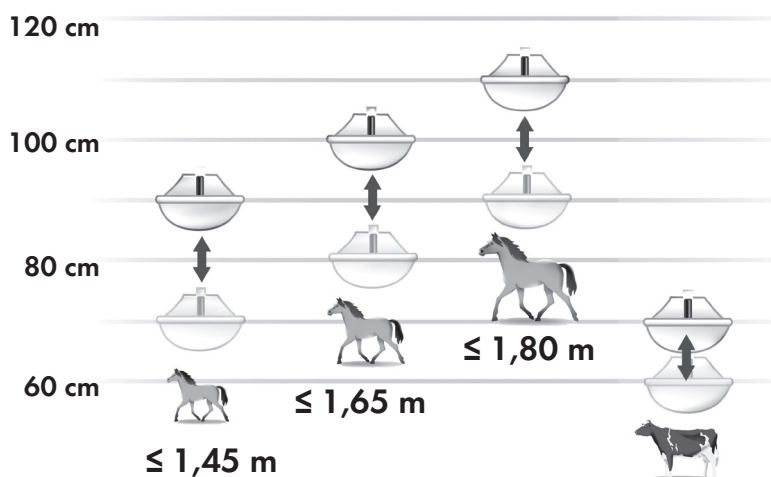

Ref. 380107 / 380113

Zungenventil-Becken / Abreuvoirs à palette / Nose-Paddle Bowl
 Lepelventiel drinkbak / Bebedero de lengüeta Compact

1.

Abmessungen / Dimensions / Dimensions / Afmeting / Dimensión

2.

Montage / Montage / Mounting / Montage / Montaje

Ref. 381355

Ref. 341203
 Ref. 303469
 Ref. 303329
 Ref. 303340

3.

Wasserdruck / Pression d'eau / Water pressure / Waterstroom / Presión de agua
max. 5 bar