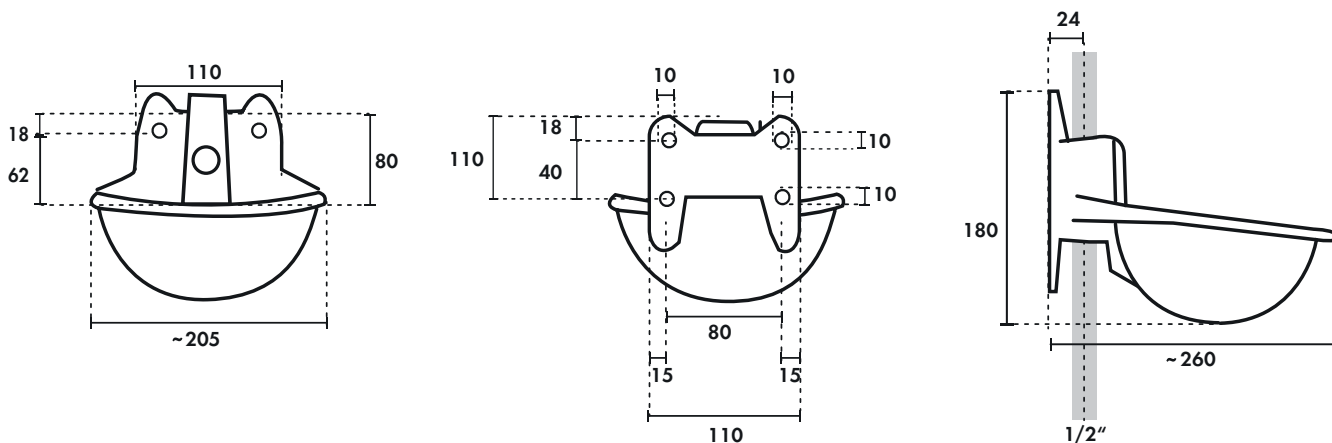

Ref. 380107 / 380113

Zungenventil-Becken / Abreuvoirs à palette / Nose-Paddle Bowl
 Lepelventiel drinkbak / Bebedero de lengüeta Compact

1.

Abmessungen / Dimensions / Dimensions / Afmeting / Dimensión

2.

Montage / Montage / Mounting / Montage / Montaje

Ref. 381355

Ref. 341203
 Ref. 303469
 Ref. 303329
 Ref. 303340

3.

Wasserdruck / Pression d'eau / Water pressure / Waterstroom / Presión de agua
max. 5 bar