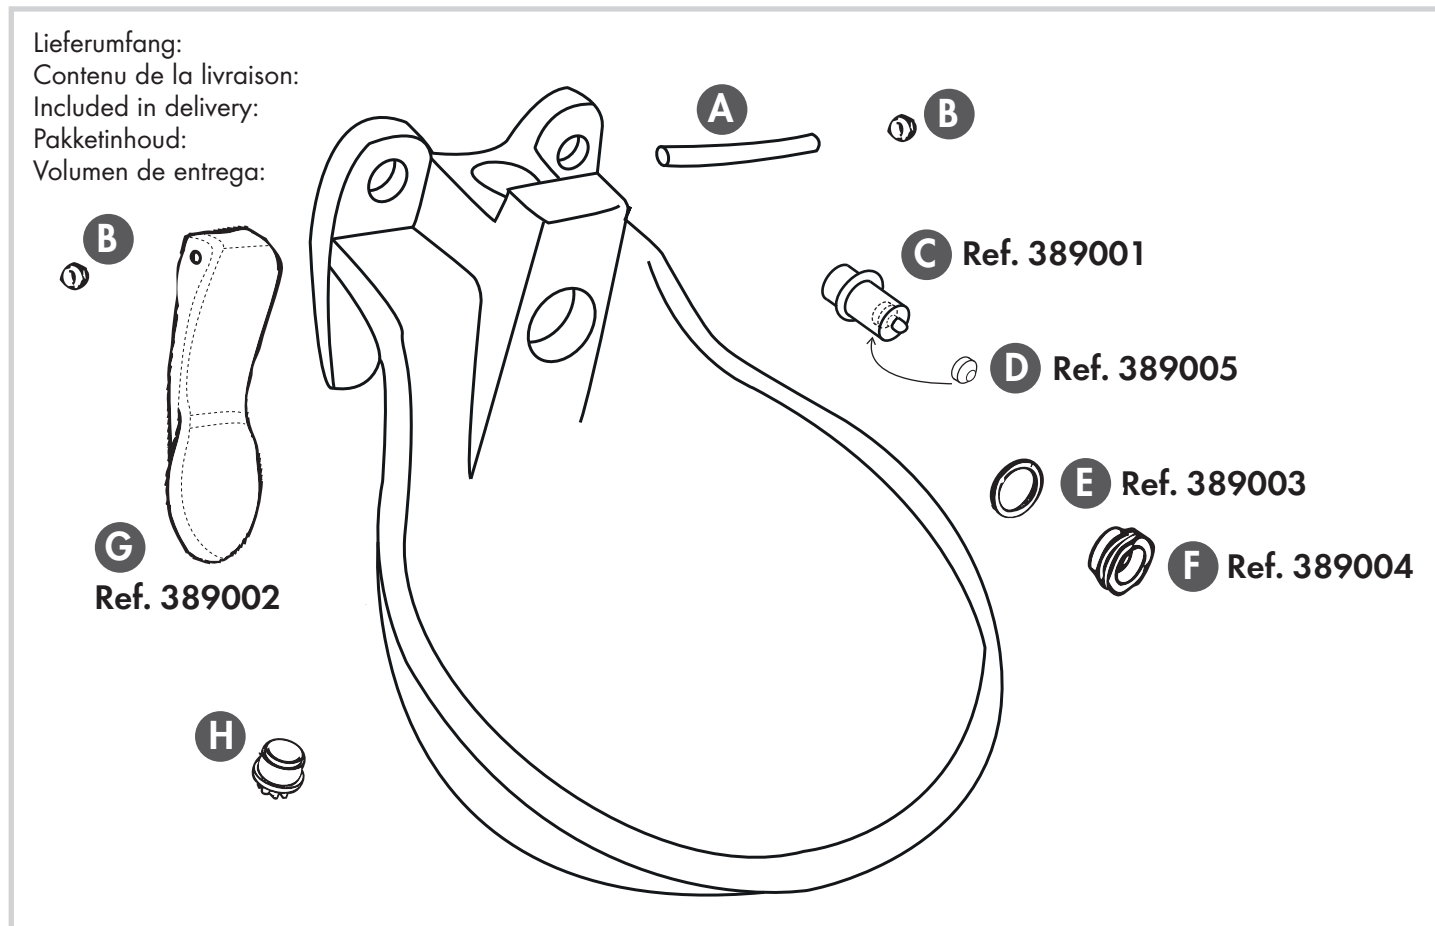

Ref. 380107 / 380113

Zungenventil-Becken / Abreuvoirs à palette / Nose-Paddle Bowl
 Lepelventiel drinkbak / Bebedero de lengüeta Compact

1.

Abmessungen / Dimensions / Dimensions / Afmeting / Dimensión

2.

Montage / Montage / Mounting / Montage / Montaje

Ref. 381355

Ref. 341203
 Ref. 303469
 Ref. 303329
 Ref. 303340

3.

Wasserdruck / Pression d'eau / Water pressure / Waterstroom / Presión de agua
max. 5 bar