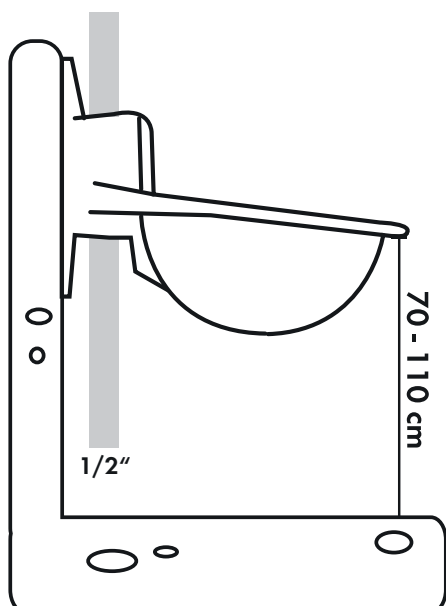

Ref. 380107 / 380113

Zungenventil-Becken / Abreuvoirs à palette / Nose-Paddle Bowl
 Lepelventiel drinkbak / Bebedero de lengüeta Compact

1.

Abmessungen / Dimensions / Dimensions / Afmeting / Dimensión

2.

Montage / Montage / Mounting / Montage / Montaje

Ref. 381355

Ref. 341203
 Ref. 303469
 Ref. 303329
 Ref. 303340

3.

Wasserdruck / Pression d'eau / Water pressure / Waterstroom / Presión de agua
max. 5 bar